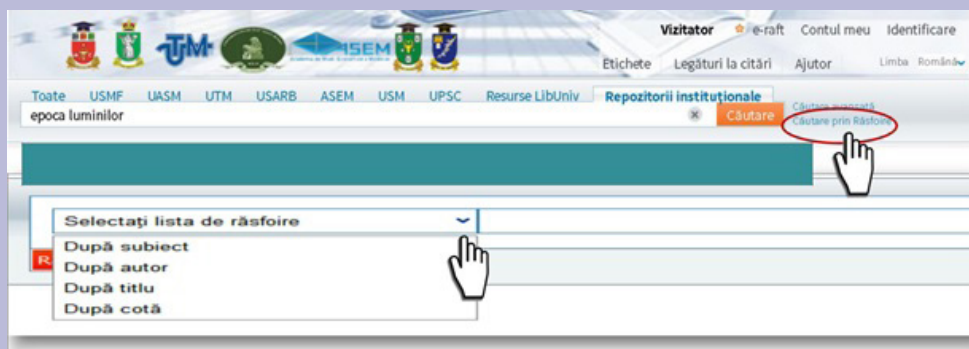

CĂUTARE PRIN RĂSFOIRE

Căutarea prin răsfoire vă permite să vizualizați selecția de materiale din catalog după subiect, autor, titlu sau cotă.

- Click **Căutare prin Răsfoire**
- Selectați lista de răsfoire: după subiect, autor, titlu sau cotă

Exemplu de Căutare prin răsfoire după subiect

- Selectați din meniul din stânga opțiunea După subiect
- Introduceți în caseta de căutare subiectul căutat
- Click Răsfoire

The screenshot shows the search results for 'educație pentru sănătate'. The search bar contains the text 'educație pentru sănătate'. The 'Răsfoire' button is highlighted with a hand cursor and the number 3. The search results table shows 125 records for 'educație pentru sanatate'. A hand cursor with the number 1 points to the search bar, and a hand cursor with the number 2 points to the search button. A callout box points to the 'Lista subiectelor propriu-zise' column.

Nr. înregistrări	Intrare
125	educație pentru sanatate
1	educație pentru sanatate -- activități extracurriculare
1	educație pentru sanatate -- activități optionale -- planificare calendaristică -- cl. IV
9	educație pentru sanatate -- adolescenti