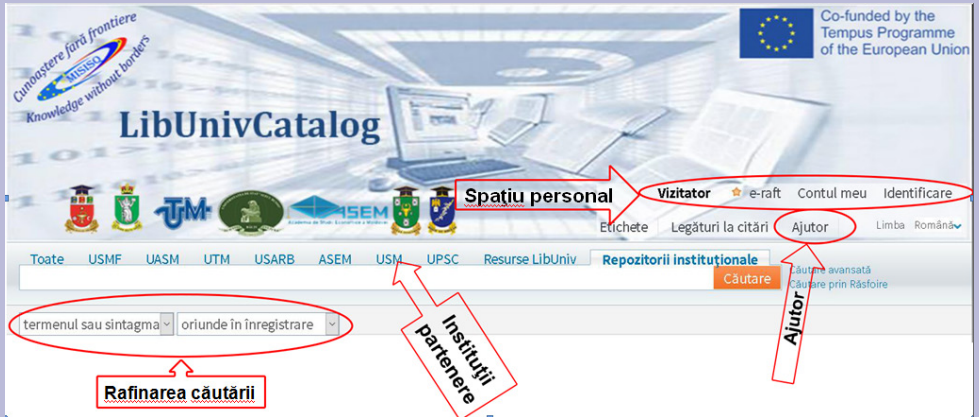

Ce este LibUnivCatalog?

LibUnivCatalog este Catalogul partajat al bibliotecilor universitare din RM, participante în cadrul

Repozitoriile Instituționale Teze Baze de date

SUO01 Library

Identificați-vă Sfârșitul sesiunii Permis de bibliotecă Preferințe Alte biblioteci Ajutor-Help

Câmpul în care se caută

Cuvinte adiacente?

Baza de date în care se caută

Start Anulare

Limitare căutare:

Limba: Toate Din anul: Până în anul: aaaa (Utilizați ? pentru trunchiere în cazul în care nu folosiți de la/până la)

Format: Toate Localizare: Toate biblioteci Consorțiu bibliotecilor universitare din Moldova

Trucuri în căutare:

- Cu cât introduceți mai multe cuvinte cu atât mai precisă va fi informația primită. Dacă alegeți DA la "cuvinte adiacente" sistemul va efectua o căutare și va afișa înregistrările care conțin termeni căutați alături. Ex. Pentru expresia *programarea calculatoarelor*, sistemul va selecta doar înregistrările care conțin acești termeni alături, în sintagmă. Această opțiune permite afișarea a maximum 999 de înregistrări.
- Sistemul nu ține cont de majusculele și minusculele.
- Operatorul boolean și (AND) este implicit între termeni. Puteți folosi operatorii booleani AND (și), OR (SAU), NOT (NU) în expresia de căutare. Ex. *inimă OR cardiac*. Veți regăsi toate înregistrările care conțin termenii *inimă sau cardiac*.

FUNȚII ȘI BUTOANE

NAVIGARE

Căutări se pot efectua separat în catalogul electronic al unei Biblioteci universitare selectate, cât și SIMULTAN în cataloagele tuturor instituțiilor partener.

Puteți efectua o căutare simplă (engl. Simple Search), căutare avansată (engl. Advanced Search) sau Căutare prin răsfoire (autori, titluri, vedete de subiect, cotă) (engl. Browse Search).