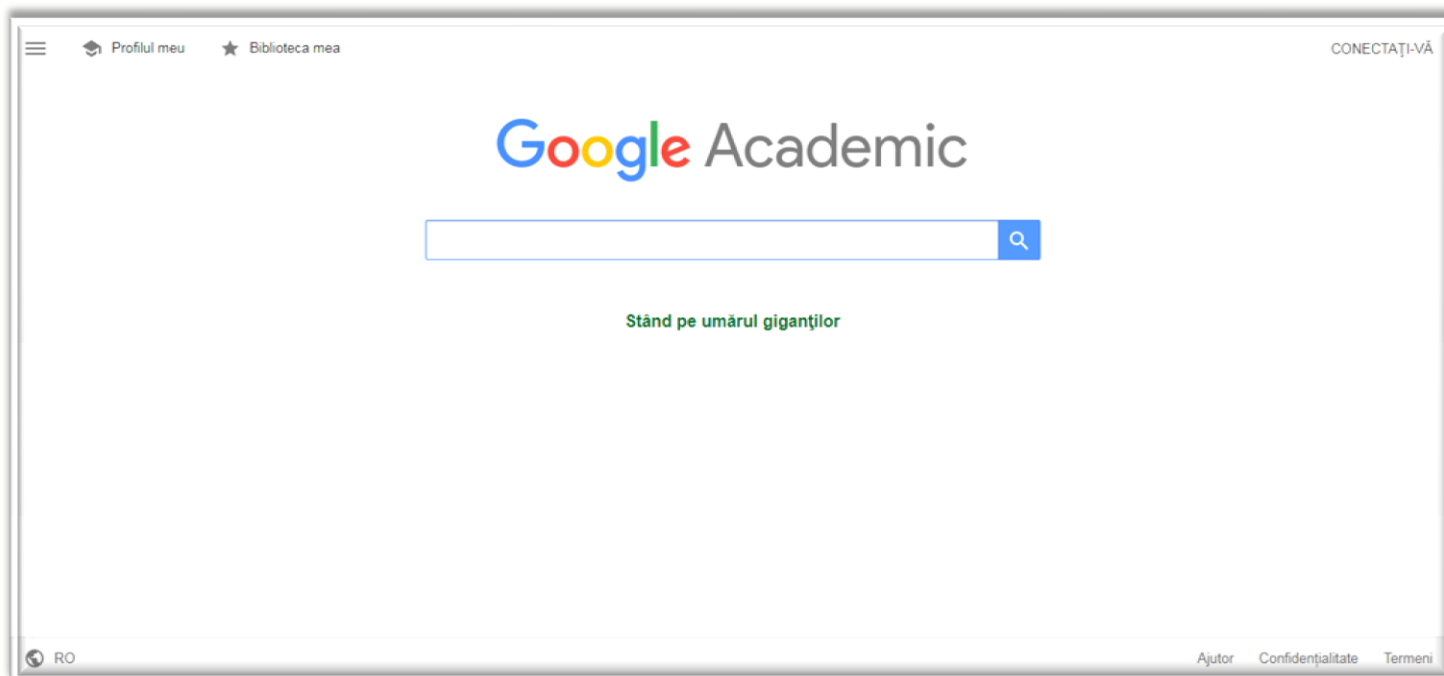

- Din browser (Internet Explorer, Mozilla, Chrome, Opera etc.) accesați <http://scolar.google.ro>