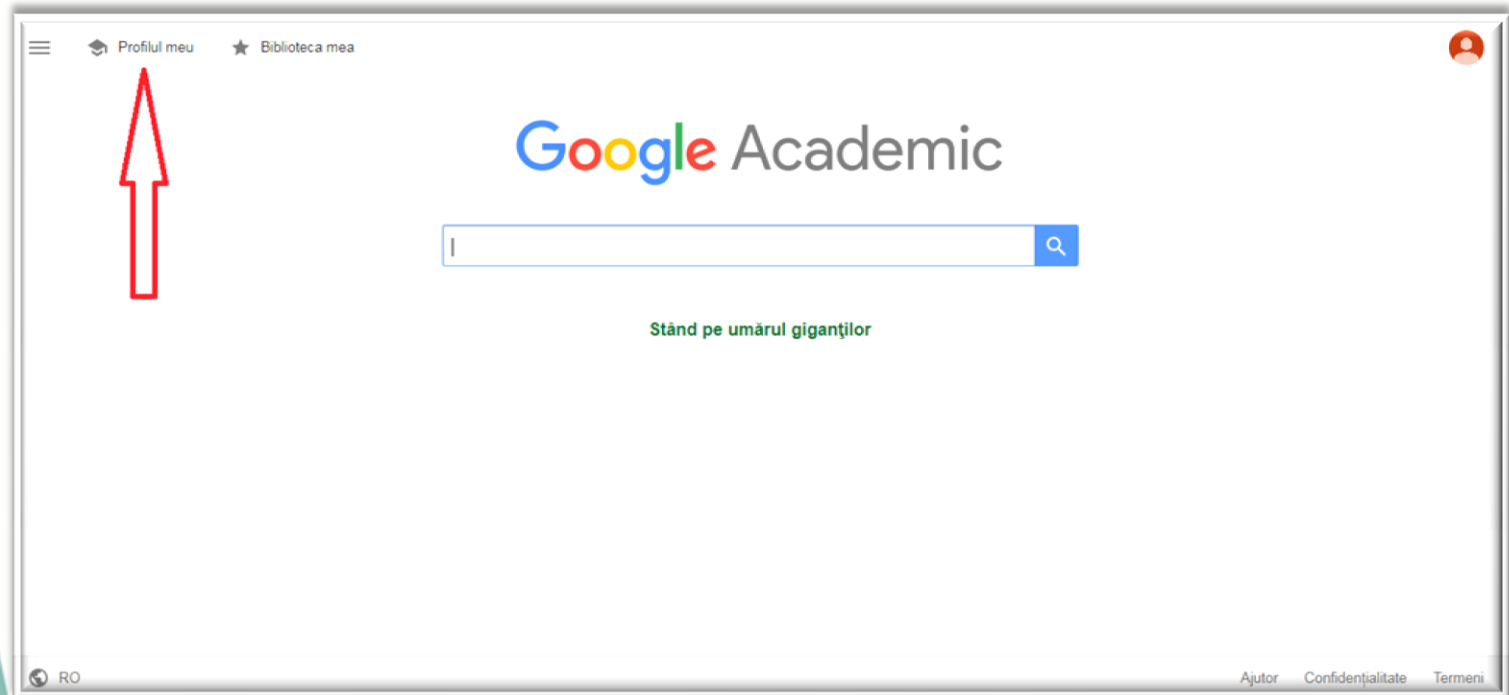

[Mai multe opțiuni](#) ▼

[Anulați](#)

[Sunt de acord](#)

După autentificare, accesați <http://scolar.google.ro> și tastați *Conectați-vă*

Introduceți datele de identificare (e-mail și parola)

The image shows a screenshot of the Google login page. At the top, the Google logo is displayed in its multi-colored font. Below the logo, the text "Bun venit" (Welcome) is centered. Underneath, the email address "chicuana.35@gmail.com" is shown in a rounded rectangle with a dropdown arrow on the right. Below the email field is a password input field with the placeholder text "Introduceți parola" (Enter password) and a vertical cursor. To the left of the password field is a checkbox labeled "Afișați parola" (Show password). Below the password field is a link that says "Ați uitat parola?" (Forgot your password?). To the right of the password field is a blue button with the text "Înainte" (Next). At the bottom of the page, there is a language selector set to "română" (Romanian) with a dropdown arrow, and three links: "Ajutor" (Help), "Confidențialitate" (Privacy), and "Termeni" (Terms).

Click pe *Profilul meu*

Accesați creionușul din dreapta numelui și completați datele lipsă sau editați datele existente

The screenshot shows the Google Academic profile page for 'Ana Chicu'. At the top, there are two notification boxes: 'Confirmați adresa de e-mail' and 'Adăugați o afiliere'. Below these, the profile name 'Ana Chicu' is displayed with a pencil icon to its right, which is highlighted by a red arrow. Underneath the name, it says 'Afiliere necunoscută' and 'Nicio adresă de e-mail confirmată'. There is a section for 'TITLU' with a plus icon and a dropdown arrow. Below that, there is a checkbox for 'Caracteristica clinico-funcțională și ecografică a parametrilor hemodinamicii celei pulmonare la pacienții cu astm bronșic'.